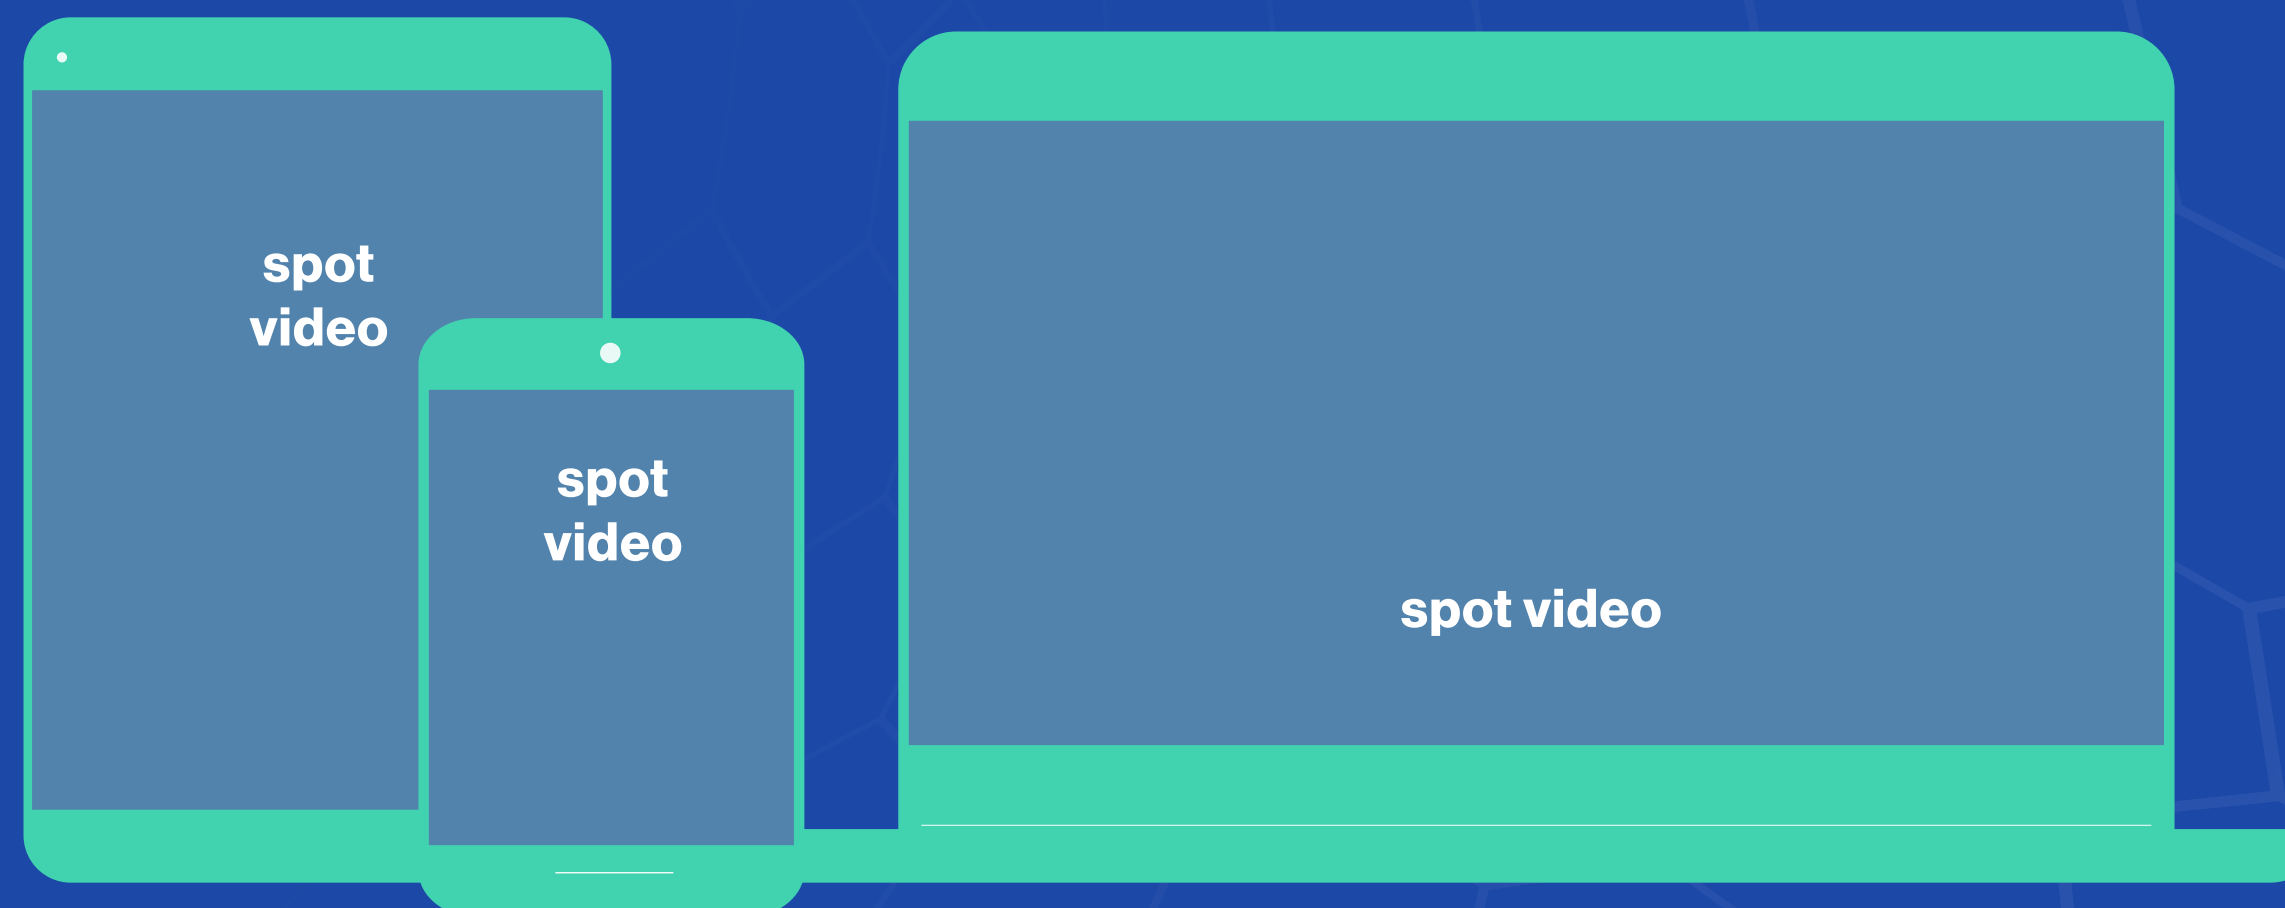

Impaginazione

Visibilità sul portale web RaiPlay e sulla App per smartphone e tablet