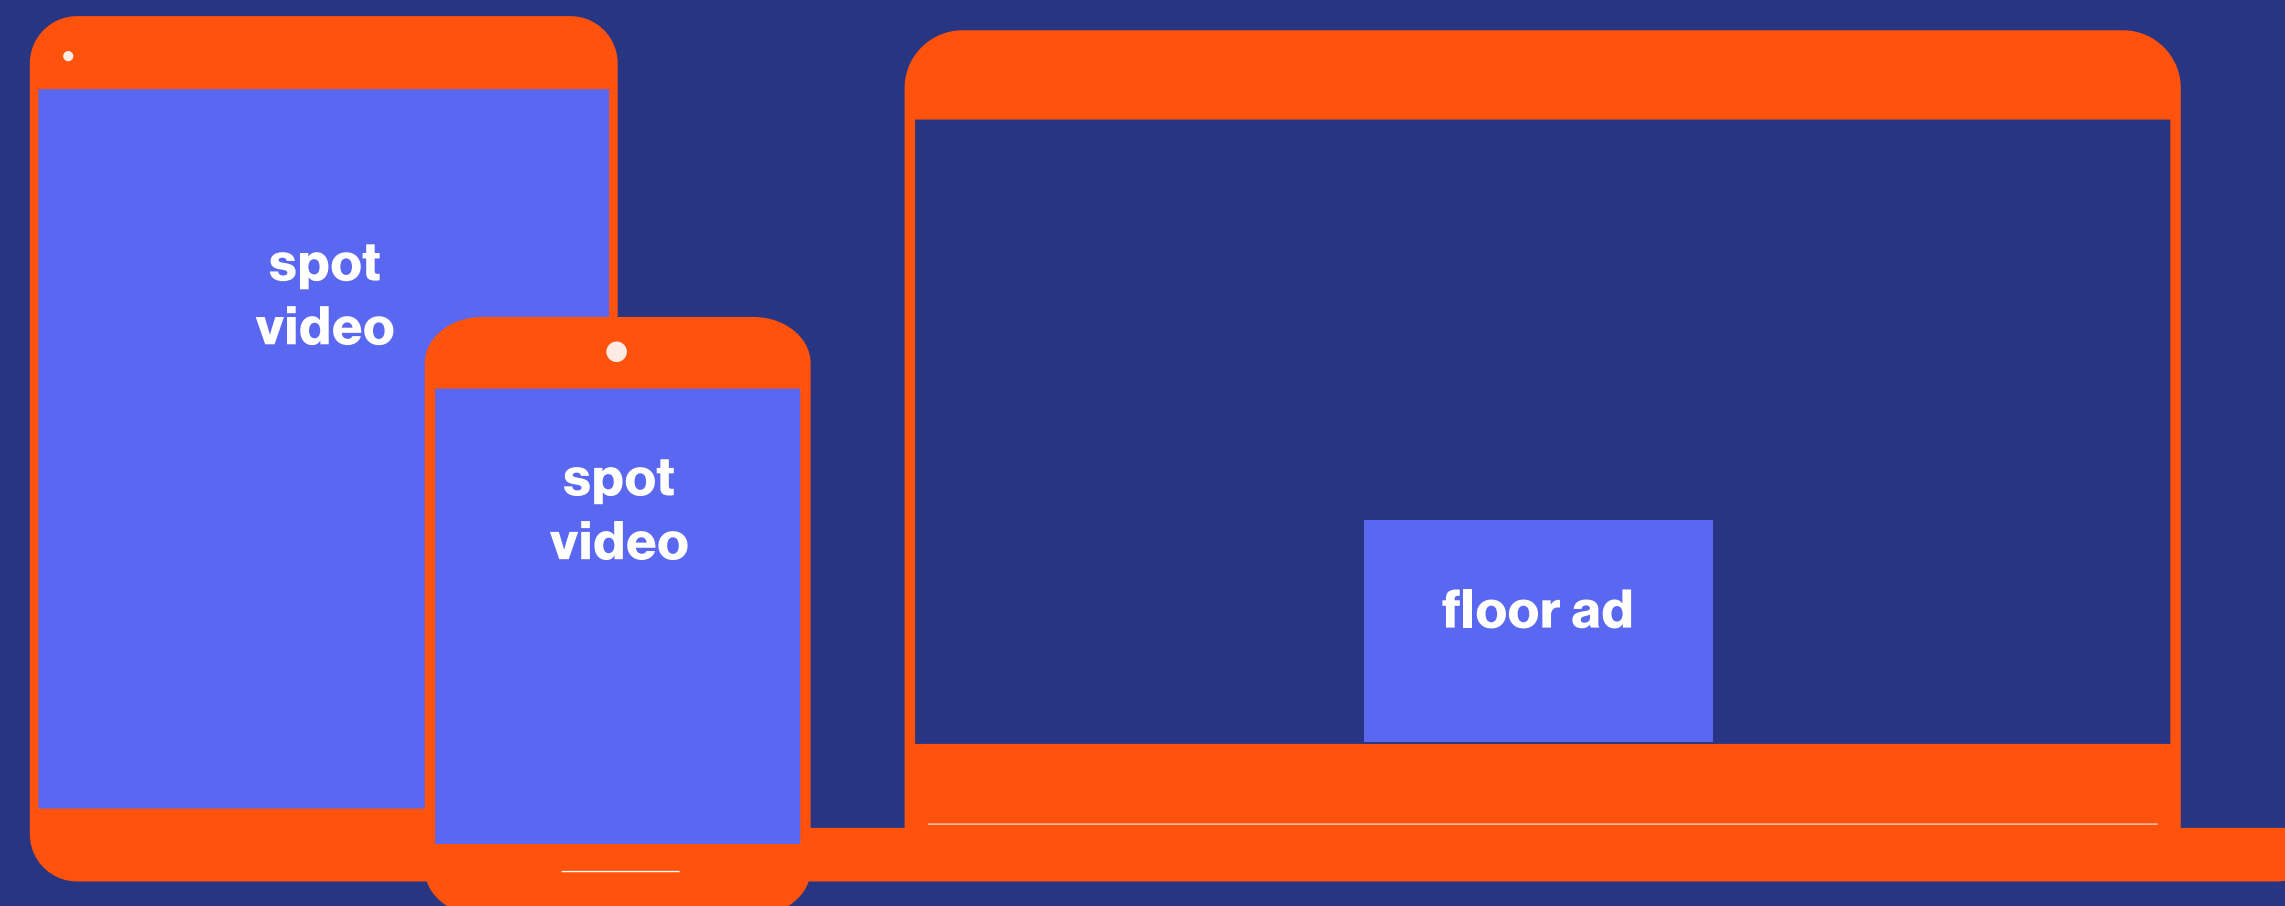

VIDEO

Suggerimento di pianificazione

È possibile dare visibilità al proprio brand acquistando:

- ▷ **modulo Sport DIGITAL**
  nelle settimane coinvolte dall'evento
- ▷ pianificando in libera la diretta streaming
  durante la fascia oraria di messa in onda tv delle gare
  se trasmesse dalle reti generaliste

Rai Play

Diretta streaming delle gare,
contenuti vod, highlights ecc

www.raisport.rai.it

Articoli, curiosità, interviste, clip ecc.

la presente offerta commerciale è condizionata alla stipulazione del contratto per l'acquisto dei diritti di trasmissione tra Rai e l'Organizzatore dell'evento, in via di perfezionamento