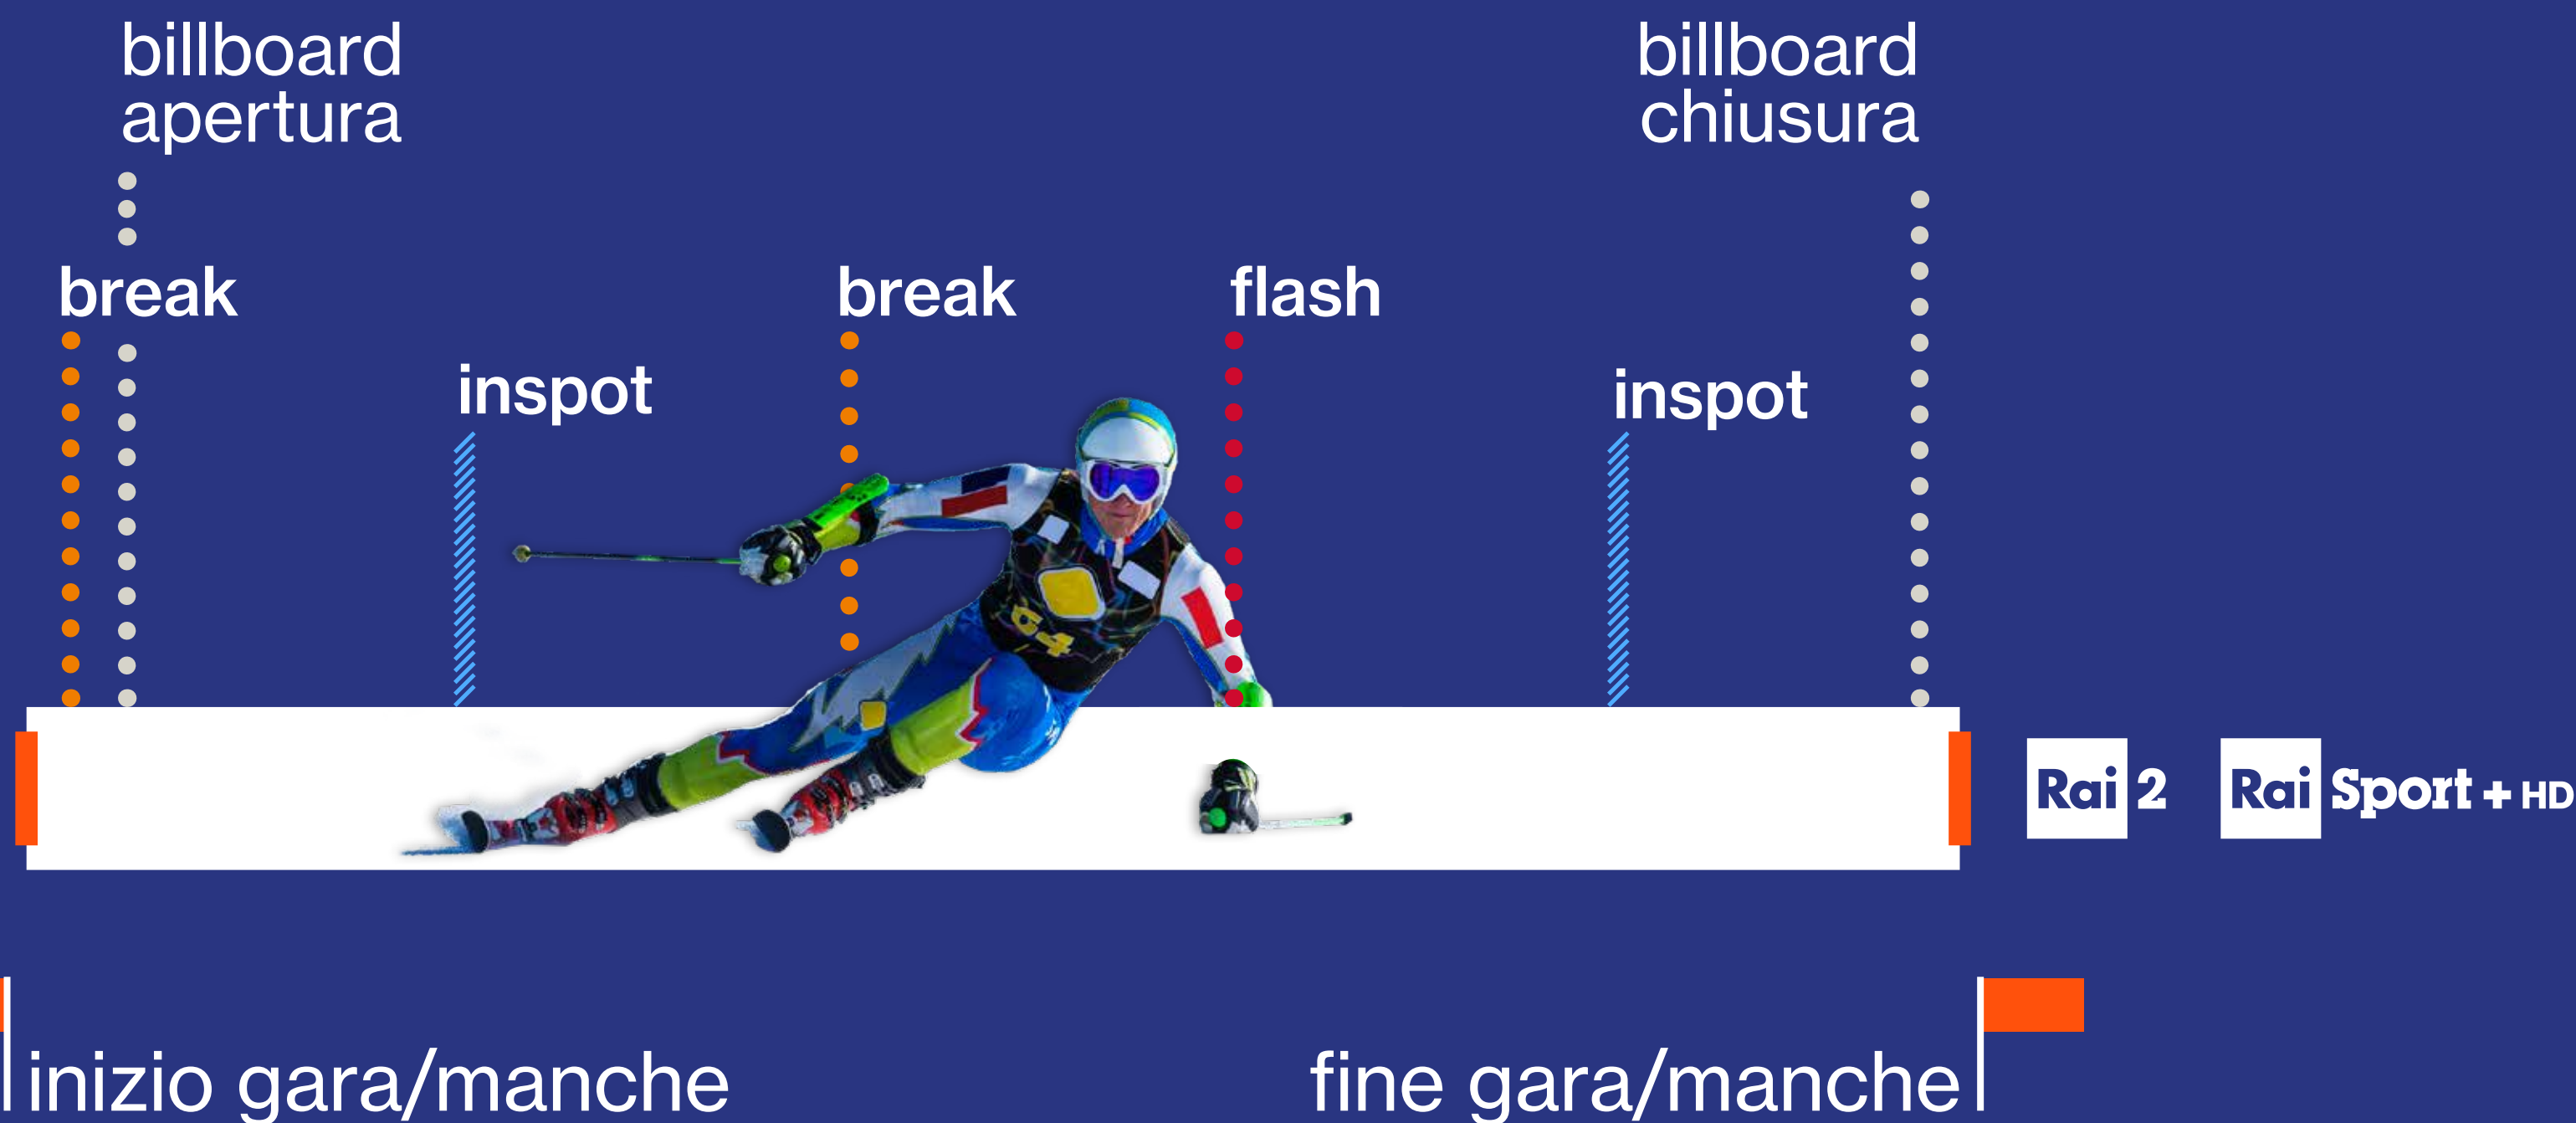

impaginazione