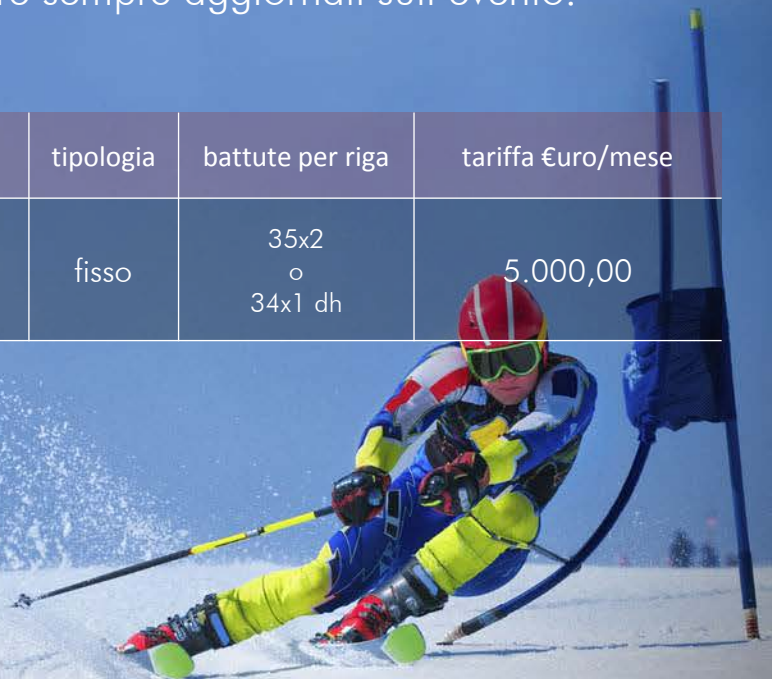

Rai Televideo prevede, anche per quest'anno, almeno 2 pagine editoriali all'interno della sezione **Altri Sport** con risultati, classifiche, notizie e curiosità per essere sempre aggiornati sull'evento.

Area tematica	n. pagina	contenuto	formato banner	tipologia	battute per riga	tariffa Euro/mese
Altri Sport	Tra 261-287	Alpine Skiing World Cup 2015/2016	piede	fisso	35x2 o 34x1 dh	5.000,00

Offerta valida per il periodo dal 24 ottobre 2015 al 20 marzo 2016..