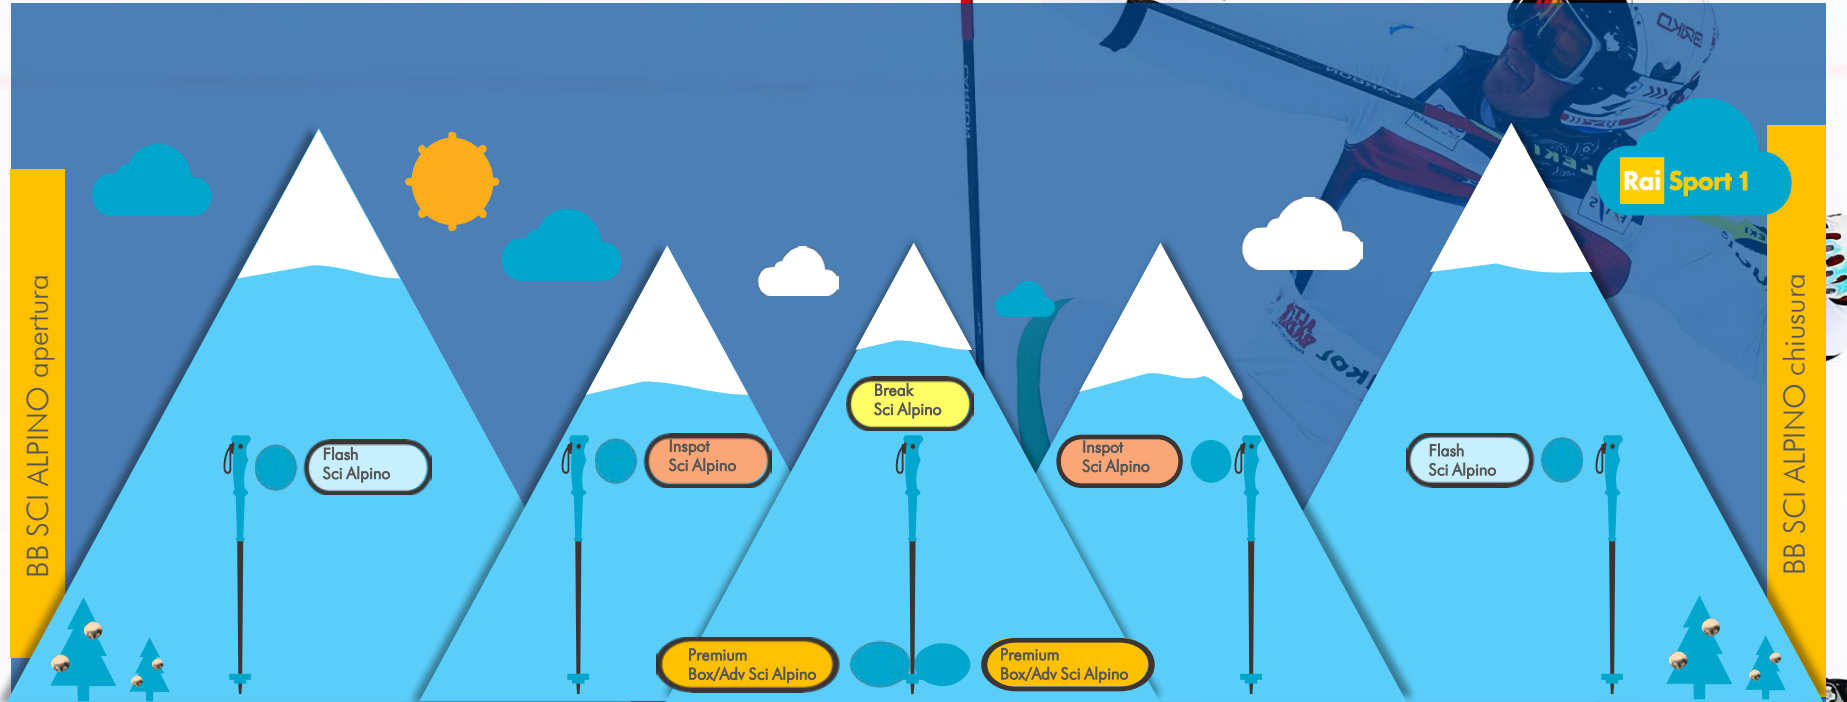

IMPAGINAZIONE

COPPA DEL MONDO DI SCI ALPINO