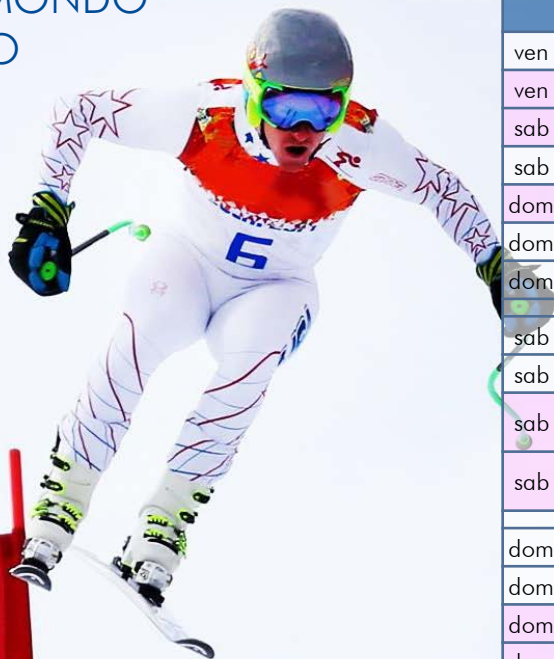

Le gare italiane di Madonna di Campiglio, Val Gardena, Santa Caterina (new entry al posto di Bormio) e Alta Badia sono tra le più attese dell'intero Circo Bianco.

Le discipline dello Sci Alpino sono: slalom speciale, slalom gigante, supergigante, discesa libera. Le finali si svolgeranno a Meribel (Fra) dai migliori atleti della stagione.

Rai Pubblicità

COPPA DEL MONDO DI SCI ALPINO

Rai Sport 1

Rai Pubblicità

Rai Pubblicità

COPPA DEL MONDO SCI ALPINO

DATA	LOCALITÀ	TIPOLOGIA GARA	MANCHE	f/m	INIZIO	FINE
sab 25/10/2014	SOLDEN (AUT)	Slalom Gigante	1°	F	9:30	10:30
sab 25/10/2014	SOLDEN (AUT)	Slalom Gigante	2°	F	12:45	13:55
dom 26/10/2014	SOLDEN (AUT)	Slalom Gigante	1°	M	9:30	10:30
dom 26/10/2014	SOLDEN (AUT)	Slalom Gigante	2°	M	12:45	13:55
sab 15/11/2014	LEVI (FIN)	Slalom Speciale	1°	F	9.55	11.00
sab 15/11/2014	LEVI (FIN)	Slalom Speciale	2°	F	12.55	14.05
dom 16/11/2014	LEVI (FIN)	Slalom Speciale	1°	M	9.55	11.00
dom 16/11/2014	LEVI (FIN)	Slalom Speciale	2°	M	12.55	14.05
sab 29/11/2014	ASPEN (USA)	Slalom Gigante	1°	F	17:55	19:00
sab 29/11/2014	ASPEN (USA)	Slalom Gigante	2°	F	20:55	22:10
sab 29/11/2014	LAKE LOUISE (CANADA)	Discesa Libera		M	19:25	21:00
dom 30/11/2014	ASPEN (USA)	Slalom Speciale	1°	F	17:55	19:00
dom 30/11/2014	ASPEN (USA)	Slalom Speciale	2°	F	20:55	22:00
dom 30/11/2014	LAKE LOUISE (CAN)	Super Gigante		M	19:00	20:20

Le date e gli orari indicati nel calendario televisivo possono variare in funzione dell'aggiornamento della programmazione del palinsesto Rai.

COPPA DEL MONDO DI SCI ALPINO

Rai Sport 1

Rai Pubblicità

Rai Pubblicità