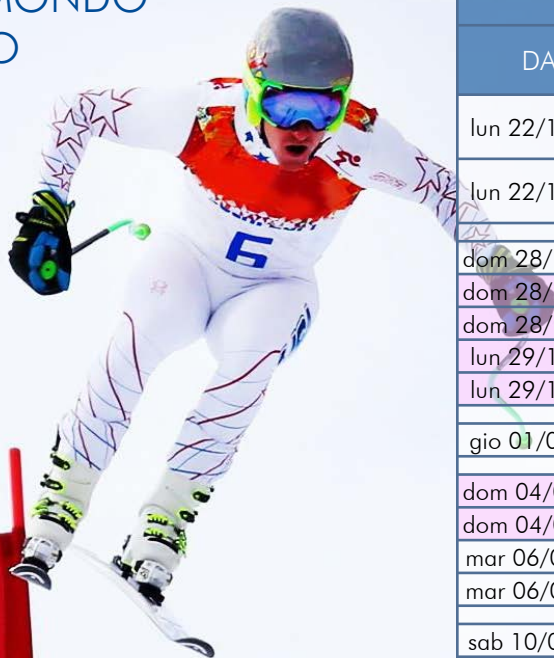

COPPA DEL MONDO DI SCI ALPINO

Rai Sport 1

COPPA DEL MONDO SCI ALPINO

DATA	LOCALITÀ	TIPOLOGIA GARA	MANCHE	f/m	INIZIO	FINE
lun 22/12/2014	MADONNA DI CAMPIGLIO (ITA)	Slalom Speciale	1°	M	17:40	18:45
lun 22/12/2014	MADONNA DI CAMPIGLIO (ITA)	Slalom Speciale	2°	M	20:40	22:00
dom 28/12/2014	SANTA CATERINA	Discesa Libera		M	11:40	12:55
dom 28/12/2014	SEMMERING (AUT)	Slalom Gigante	1°	F	9:55	11:00
dom 28/12/2014	SEMMERING (AUT)	Slalom Gigante	2°	F	12:55	14:10
lun 29/12/2014	SEMMERING (AUT)	Slalom Speciale	1°	F	14:55	16:05
lun 29/12/2014	SEMMERING (AUT)	Slalom Speciale	2°	F	17:55	19:05
gio 01/01/2015	MONACO (GER)	City Event		M+F	16:50	19:00
dom 04/01/2015	ZAGREB (CRO)	Slalom Speciale	1°	F	9:55	11:05
dom 04/01/2015	ZAGREB (CRO)	Slalom Speciale	2°	F	12:40	14:00
mar 06/01/2015	ZAGREB (CRO)	Slalom Speciale	1°	M	12:55	14:05
mar 06/01/2015	ZAGREB (CRO)	Slalom Speciale	2°	M	15:55	17:10
sab 10/01/2015	ADELBODEN (SUI)	Slalom Gigante	1°	M	10:25	11:25
sab 10/01/2015	ADELBODEN (SUI)	Slalom Gigante	2°	M	13:25	14:45
sab 10/01/2015	BAD KLEINKIRCHHEIN (AUT)	Discesa Libera		F	11:30	12:55
dom 11/01/2015	BAD KLEINKIRCHHEIN (AUT)	Super Gigante		F	11:05	12:40
dom 11/01/2015	ADELBODEN (SUI)	Slalom Speciale	1°	M	9:55	11:00
dom 11/01/2015	ADELBODEN (SUI)	Slalom Speciale	2°	M	12:55	14:15
mar 13/01/2015	FLACHAU (AUT)	Slalom Speciale	1°	F	17:40	18:50
mar 13/01/2015	FLACHAU (AUT)	Slalom Speciale	2°	F	20:40	22:00

Le date e gli orari indicati nel calendario televisivo possono variare in funzione dell'aggiornamento della programmazione del palinsesto Rai.

Rai Pubblicità