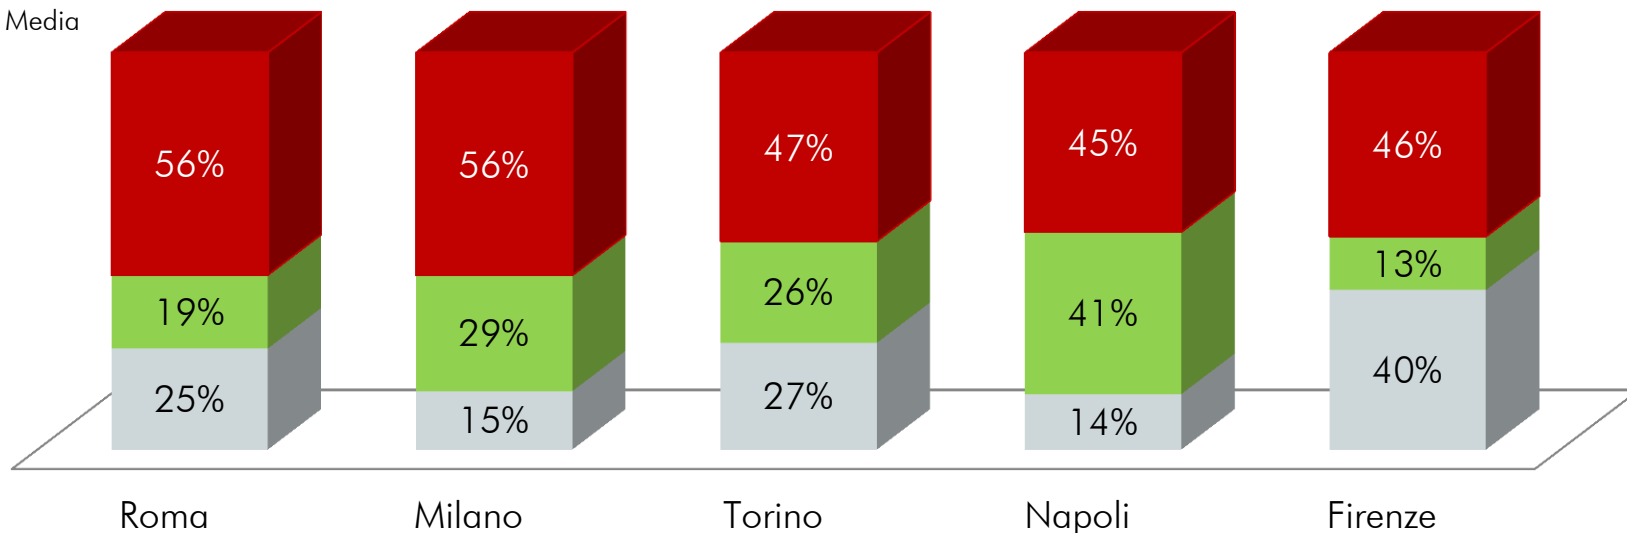

CIRCUITO	STRUTTURE	SCHERMI
NAZIONALE	137	894
MULTIPLEX	86	767
SALOTTI CITTADINI	51	127

894 schermi digitali
18 regioni coperte
34 mio spettatori anno 2014

COPERTURA PRINCIPALI PROVINCE

Leader come spettatori nelle principali province italiane con un distacco medio dalla seconda del 18%

- Rai Pubblicità
- PRS
- Movie Media

DETTAGLIO CIRCUITO

regione	città	Pv	struttura	schermi
PIEMONTE	TORINO	TO	ELISEO	3
PIEMONTE	TORINO	TO	MASSIMO	2
PIEMONTE	TORINO	TO	NAZIONALE	2
PIEMONTE	TORINO	TO	UCI CINEMAS TORINO LINGOTTO	11
PIEMONTE	TORINO	TO	REPOSI	7
PIEMONTE	TORINO	TO	ROMANO	3
PIEMONTE	MONCALIERI	TO	UCI MONCALIERI	16
PIEMONTE	SPINETTA MARENGO	AL	UCI CINEMAS ALESSANDRIA	7
LIGURIA	ALBENGA	SV	MULTIPLEX ALBENGA	7
LIGURIA	SAVONA	SV	DIANA	6
LIGURIA	GENOVA	GE	ARISTON	2
LIGURIA	GENOVA	GE	ODEON	2
LIGURIA	GENOVA	GE	SIVORI	2
LIGURIA	GENOVA	GE	UCI CINEMAS FIUMARA GENOVA	14
LOMBARDIA	BELLINZAGO LOMBARDO	MI	ARCADIA	10
LOMBARDIA	SESTO S.GIOVANNI	MI	SKYLINE	9
LOMBARDIA	MELZO	MI	ARCADIA	5
LOMBARDIA	ASSAGO-MILANOFIORI	MI	UCI CINEMAS MILANOFIORI	10
LOMBARDIA	PIOLTELLO	MI	UCI CINEMAS PIOLTELLO	13
LOMBARDIA	LISSONE	MI	UCI CINEMAS LISSONE	11
LOMBARDIA	MILANO	MI	UCI CINEMAS BICOCCA MILANO	18
LOMBARDIA	MILANO	MI	UCI CINEMAS CERTOSA MILANO	8
LOMBARDIA	MILANO	MI	ANTEO	4
LOMBARDIA	MILANO	MI	APOLLO	5
LOMBARDIA	MILANO	MI	ARLECCHINO	1
LOMBARDIA	MILANO	MI	COLOSSEO	5
LOMBARDIA	MILANO	MI	ELISEO	4
LOMBARDIA	MILANO	MI	UCI GLORIA	2
LOMBARDIA	MILANO	MI	MEXICO	1
LOMBARDIA	MILANO	MI	ORFEO	3
LOMBARDIA	MONZA	MB	CAPITOL	2
LOMBARDIA	MONZA	MB	METROPOL	3
LOMBARDIA	MONZA	MB	TEODOLINDA	2