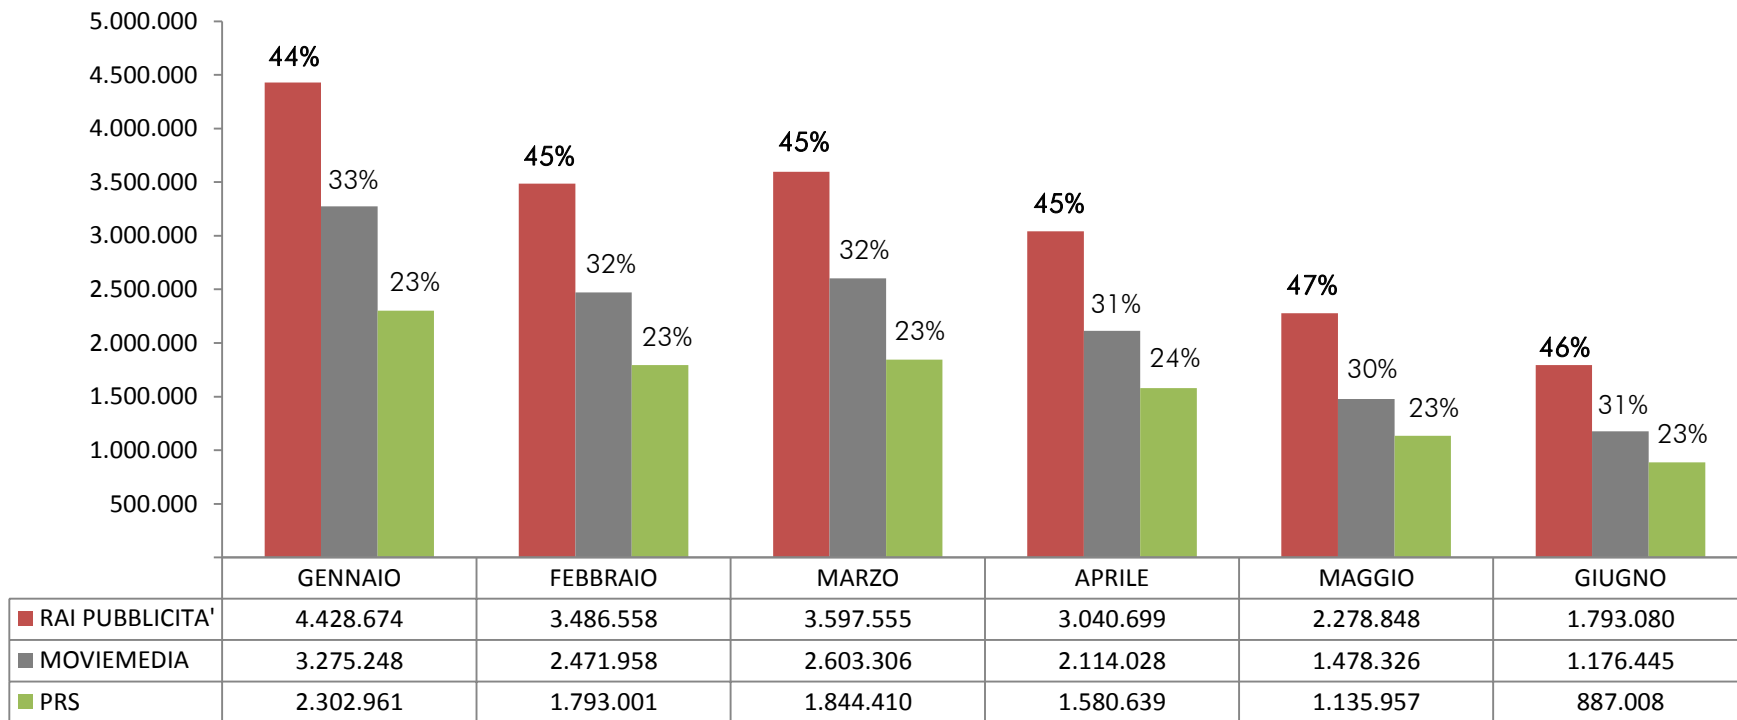

45 siti*
454 schermi
17 mio presenze 2014

Il Gruppo ODEON & UCI CINEMAS è il più importante Circuito cinematografico europeo

Primo schermo Imax in Italia (UCI Pioltello) e Circuito IMAX più grande d'Europa (la sala Imax non trasmette la pubblicità)

* Gestione 6 sale del circuito Uci Cinemas

IL PLAYER PRINCIPALE DEL MERCATO

34 MILIONI DI SPETTATORI IN UN ANNO

45% DEGLI SPETTATORI (TOTALE CONCESSIONARIE)

894 SCHERMI DIGITALI

137 STRUTTURE

COMPLESSI
SCHERMI

137
894

201
882

36
362

PRESENZE 2015

Nel primo semestre il nuovo circuito si attesta su **18,6 milioni** di spettatori, pari al **45%** delle presenze. Con un cinema in crescita rispetto allo scorso anno (spettatori totali **+7%**), superiamo i competitors con **+42%** su Moviemedia e **+95%** rispetto a PRS.

IL NUOVO CIRCUITO

Il circuito ha una copertura capillare di tutte le regioni, con una leadership nelle principali città italiane. Per una pianificazione più flessibile, sia a livello geografico che per tipologia di target, sono state create diverse tipologie di circuito