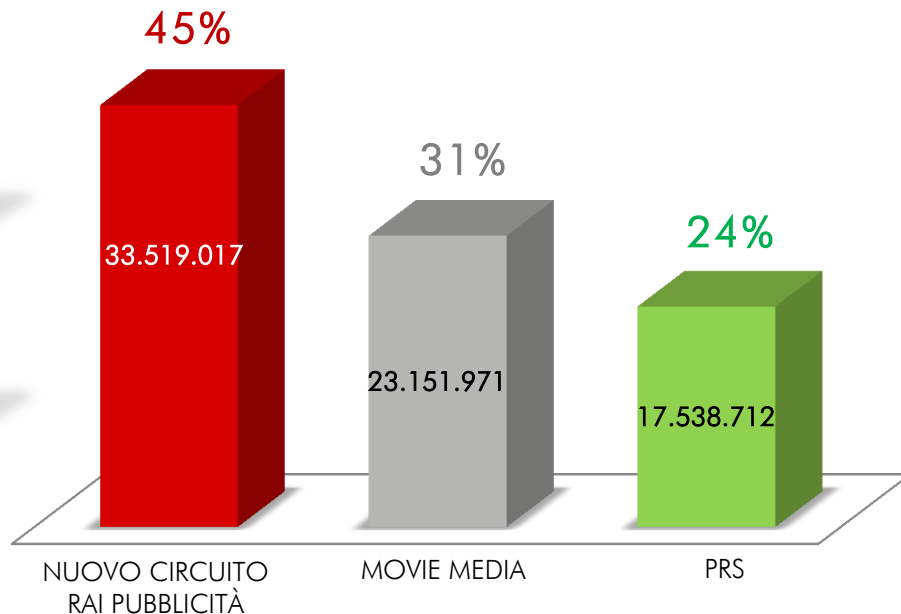

* Gestione 6 sale del circuito Uci Cinemas

IL PLAYER PRINCIPALE DEL MERCATO

34 MILIONI DI SPETTATORI IN UN ANNO

45% DEGLI SPETTATORI (TOTALE CONCESSIONARIE)

894 SCHERMI DIGITALI

137 STRUTTURE

COMPLESSI
SCHERMI

137
894

201
882

36
362

PRESENZE 2015

Nel primo semestre il nuovo circuito si attesta su **18,6 milioni** di spettatori, pari al **45%** delle presenze. Con un cinema in crescita rispetto allo scorso anno (spettatori totali **+7%**), superiamo i competitors con **+42%** su Moviemedia e **+95%** rispetto a PRS.