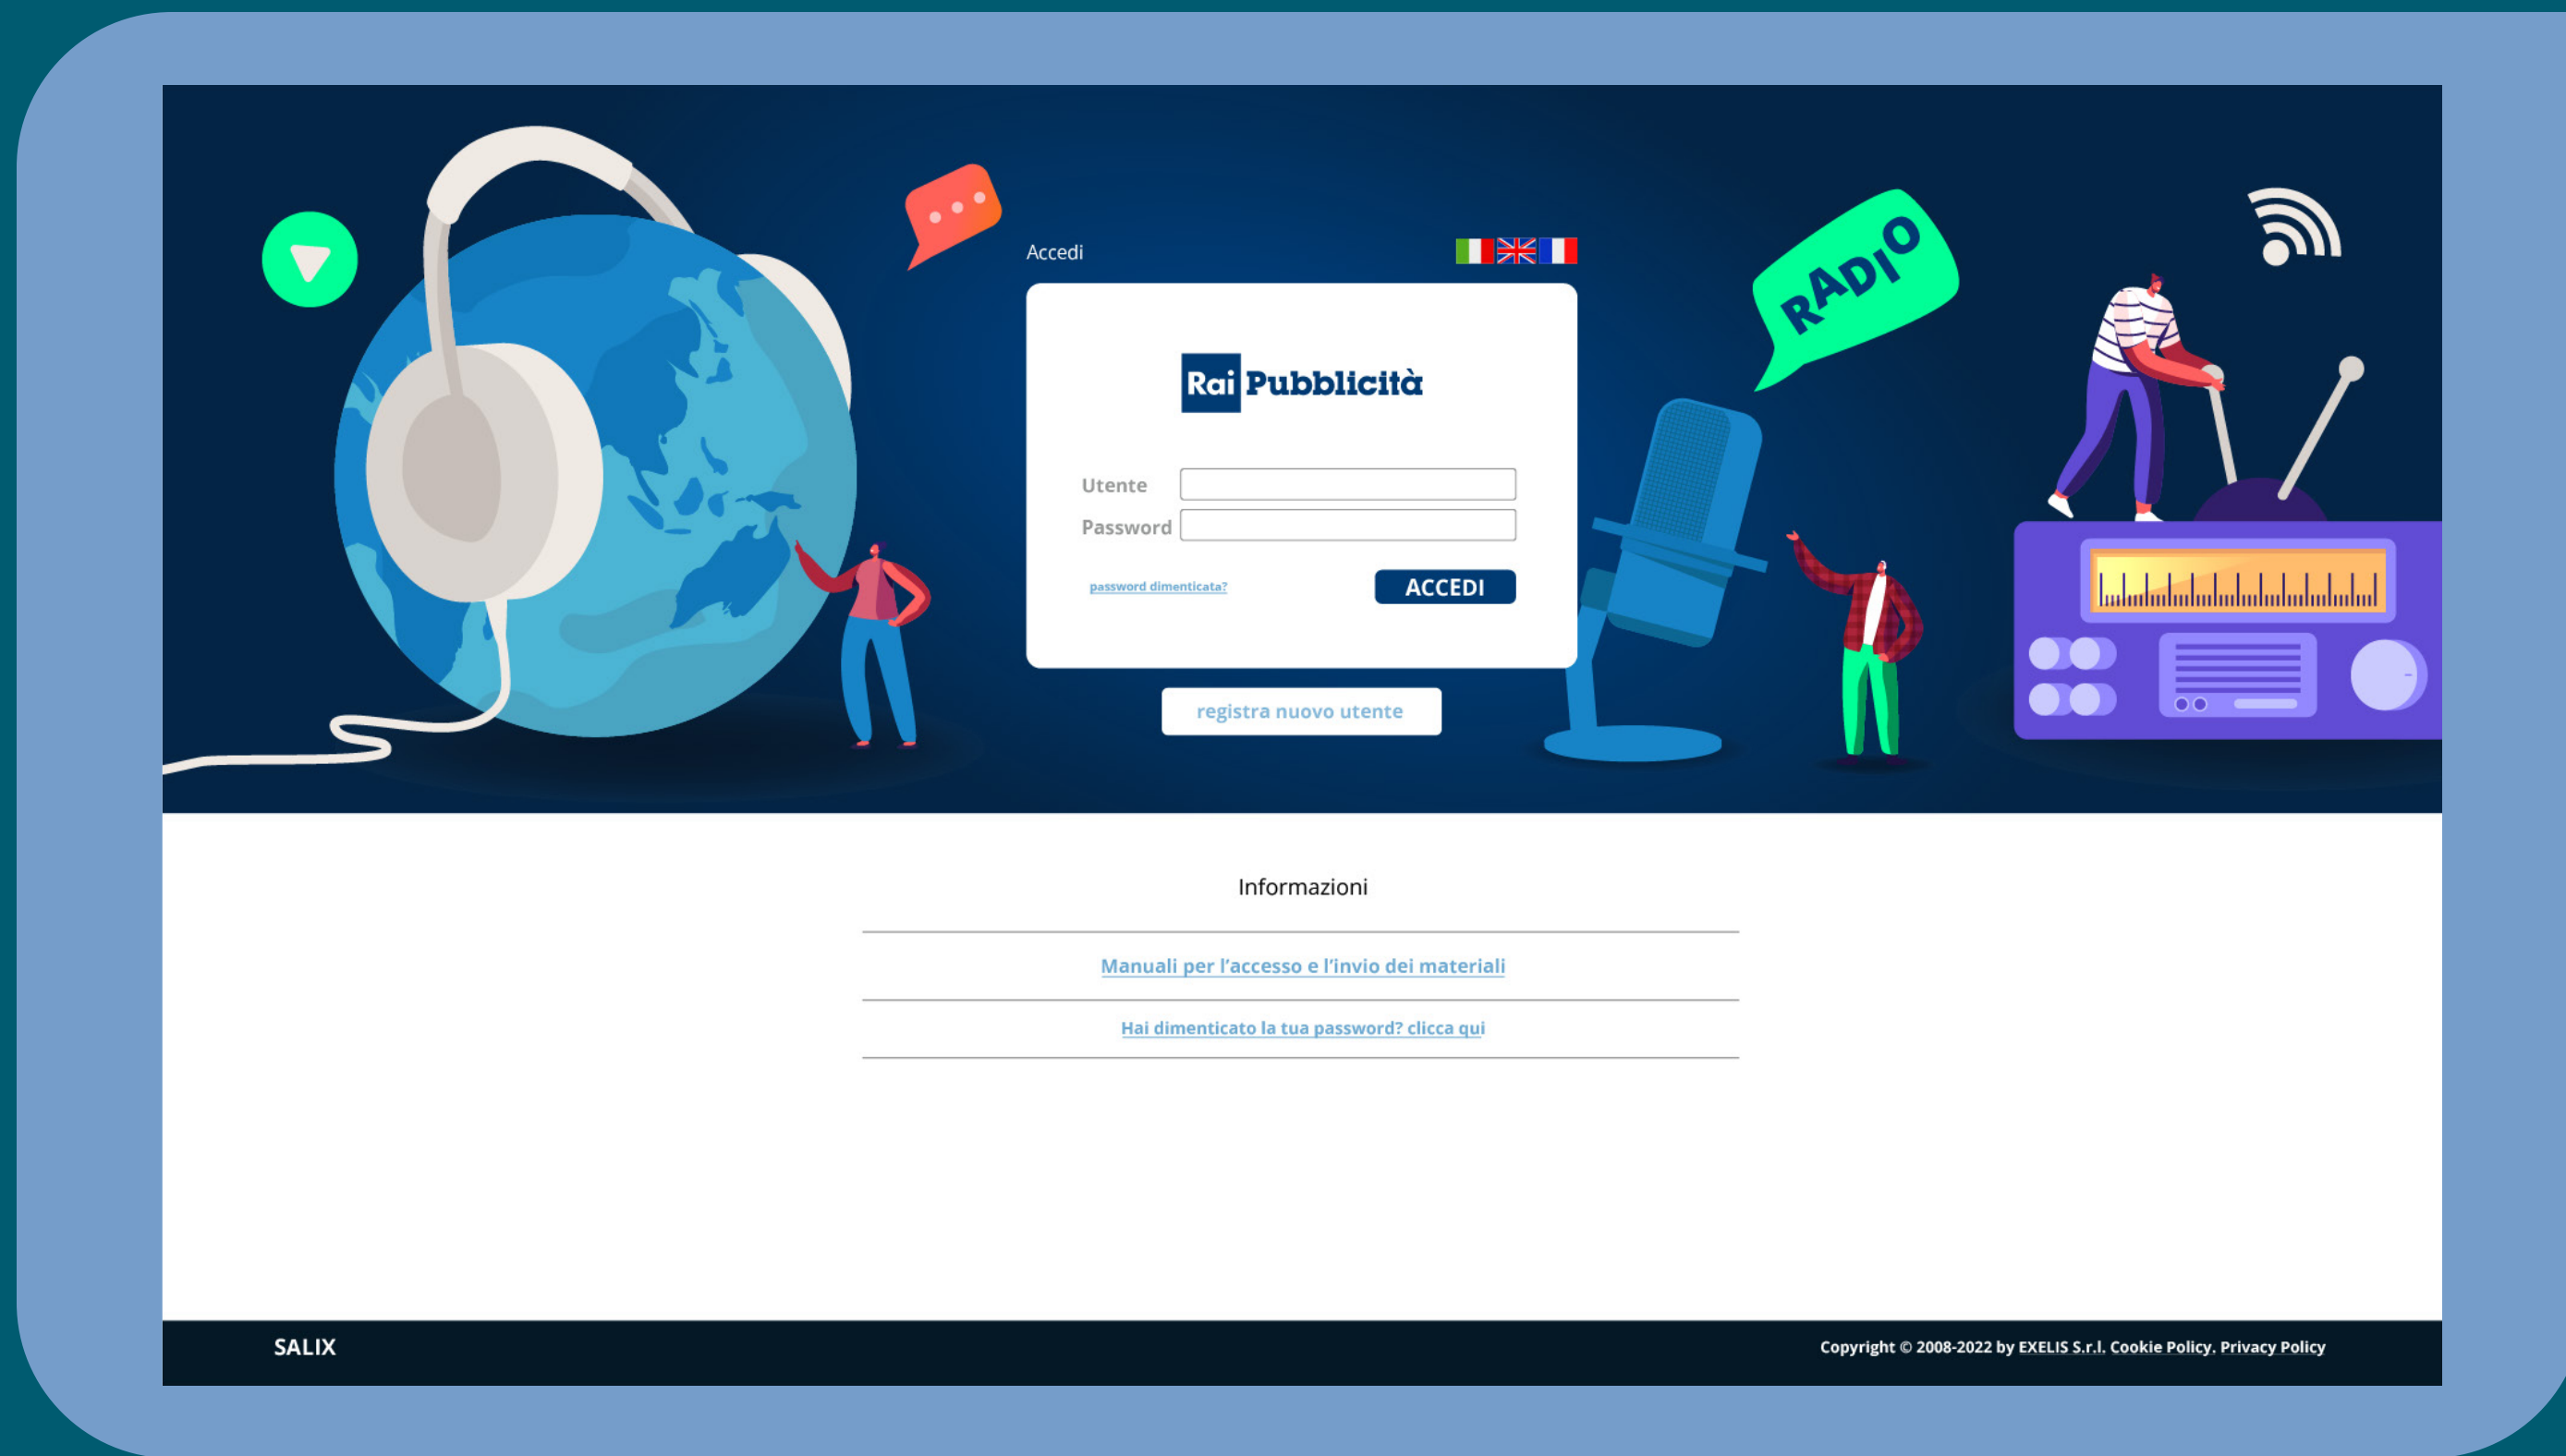

Guida alla registrazione al portale radio

1

- **registrazione nuovo utente**
collegarsi alla pagina di login del portale

2

- premere sul pulsante : **registra nuovo utente**

The screenshot shows a web browser window displaying the 'Registrazione Nuovo Utente' (New User Registration) page for CYDONIA. The page has a dark blue header with the CYDONIA logo and 'Selezione Applicazione' on the left, and 'Esci' on the right. The main content area is white and contains the following fields: