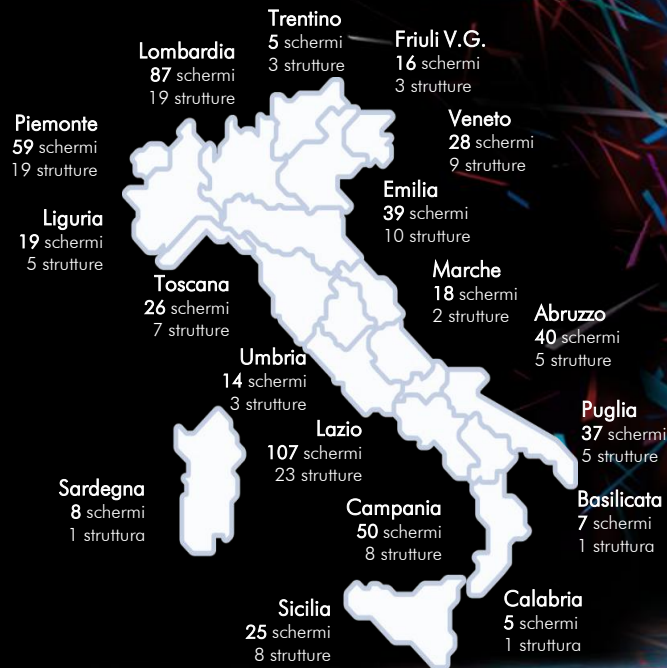

un circuito composto da un giusto equilibrio tra multiplex
e sale di forte richiamo nei più importanti centri storici

20 milioni
spettatori
certificati

totale schermi **590**
schermi multiplex **372**
schermi salotti cittadini **218**

vicini al film, vicini alla tua comunicazione

circuito Rai Pubblicità

vicini al film, vicini alla tua comunicazione

regione	città	pv	cinema	schermi
abruzzo	pescara	pe	multiplex arca	12
	colonnella	te	cineplex arcobaleno	11
	silvi marina	te	multiplex universo	8
	r. s. giovanni	ch	ciackcity policenter	6
	lanciano	ch	ciackcity	3
basilicata	fito	pz	multicinema ranieri	7
calabria	cosenza	cs	andromeda river	5
	campania	napoli	na	delle palme
na			hart	1
na			modernissimo	4
na			happy cinema	12
fragola		sa	duel pontecagnano	6
pontecagnano		sa	duel pontecagnano	6
benevento		bn	gaveli	6
caserta		ce	duel	6
marcianise		ce	bigmaxicinema	13
emilia		bologna	bo	europa
	bo		fossolo	1
	bo		odeon	4
	bo		rialto studio	2
	bo		roma	1
	bo		victoria	10
	modena	mo	astra	3
		mo	raffaello	6
		mo	victoria	10
		ra	cinedream	8
friuli	faenza	re	cine+	3
		ud	centrale	2
	udine	ud	cine città fiera	11
		ud	visionario	3