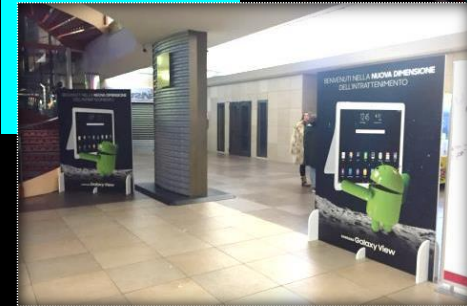

corner espositivi

Aree personalizzate per contattare direttamente il target di riferimento, far provare i prodotti, scattare foto personalizzate, veicolare buoni sconto, far degustare i prodotti.

affissioni

Affissioni indoor, dimensioni diverse o autoportanti sagomati per stupire e attrarre il pubblico.

below the line

vicini al film, vicini alla tua comunicazione

serata evento

Serate evento con personalizzazione dell'intera struttura, o di una sala, catering, area fotografica, speech introduttivo prima della visione del film.