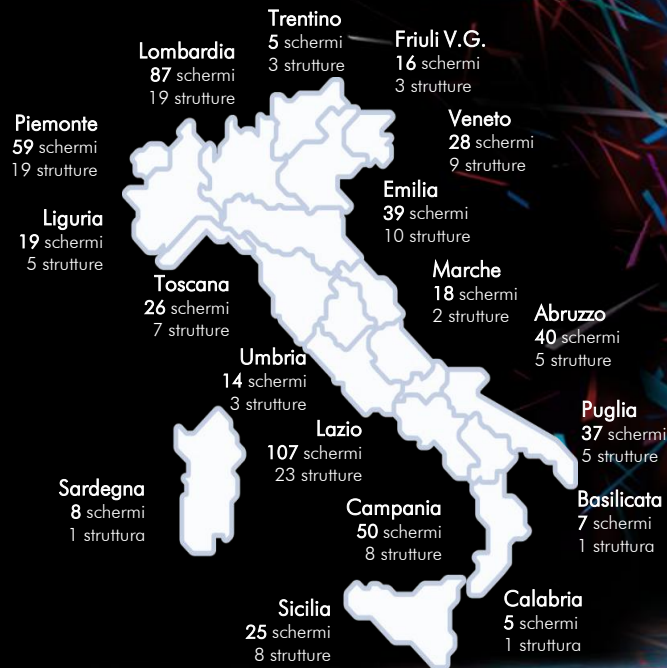

circuito

un circuito composto da un giusto equilibrio tra multiplex
e sale di forte richiamo nei più importanti centri storici

20 milioni
spettatori
certificati

totale schermi **590**
schermi multiplex **372**
schermi salotti cittadini **218**

vicini al film, vicini alla tua comunicazione

circuito Rai Pubblicità

vicini al film, vicini alla tua comunicazione

regione	città	pv	cinema	schermi
abruzzo	pescara	pe	multiplex arca	12
	colonnella	te	cineplex arcobaleno	11
	silvi marina	te	multiplex universo	8
	r. s. giovanni	ch	ciackcity policenter	6
	lanciano	ch	ciackcity	3
basilicata	fito	pz	multicinema ranieri	7
calabria	cosenza	cs	andromeda river	5
	campania	napoli	na	delle palme
na		na	hart	1
na		na	modernissimo	4
na		na	happy cinema	12
fragola		sa	duel pontecagnano	6
pontecagnano		sa	duel pontecagnano	6
benevento		bn	gaveli	6
caserta		ce	duel	6
marcianise		ce	bigmaxicinema	13
emilia		bologna	bo	europa
	bo	bo	fossolo	1
	bo	bo	odeon	4
	bo	bo	rialto studio	2
	bo	bo	roma	1
	modena	mo	astra	3
	mo	mo	raffaello	6
	mo	mo	victoria	10
	faenza	ra	cinedream	8
	friuli	correggio	re	cine+
udine		ud	centrale	2
ud		ud	cine città fiera	11
ud		ud	visionario	3